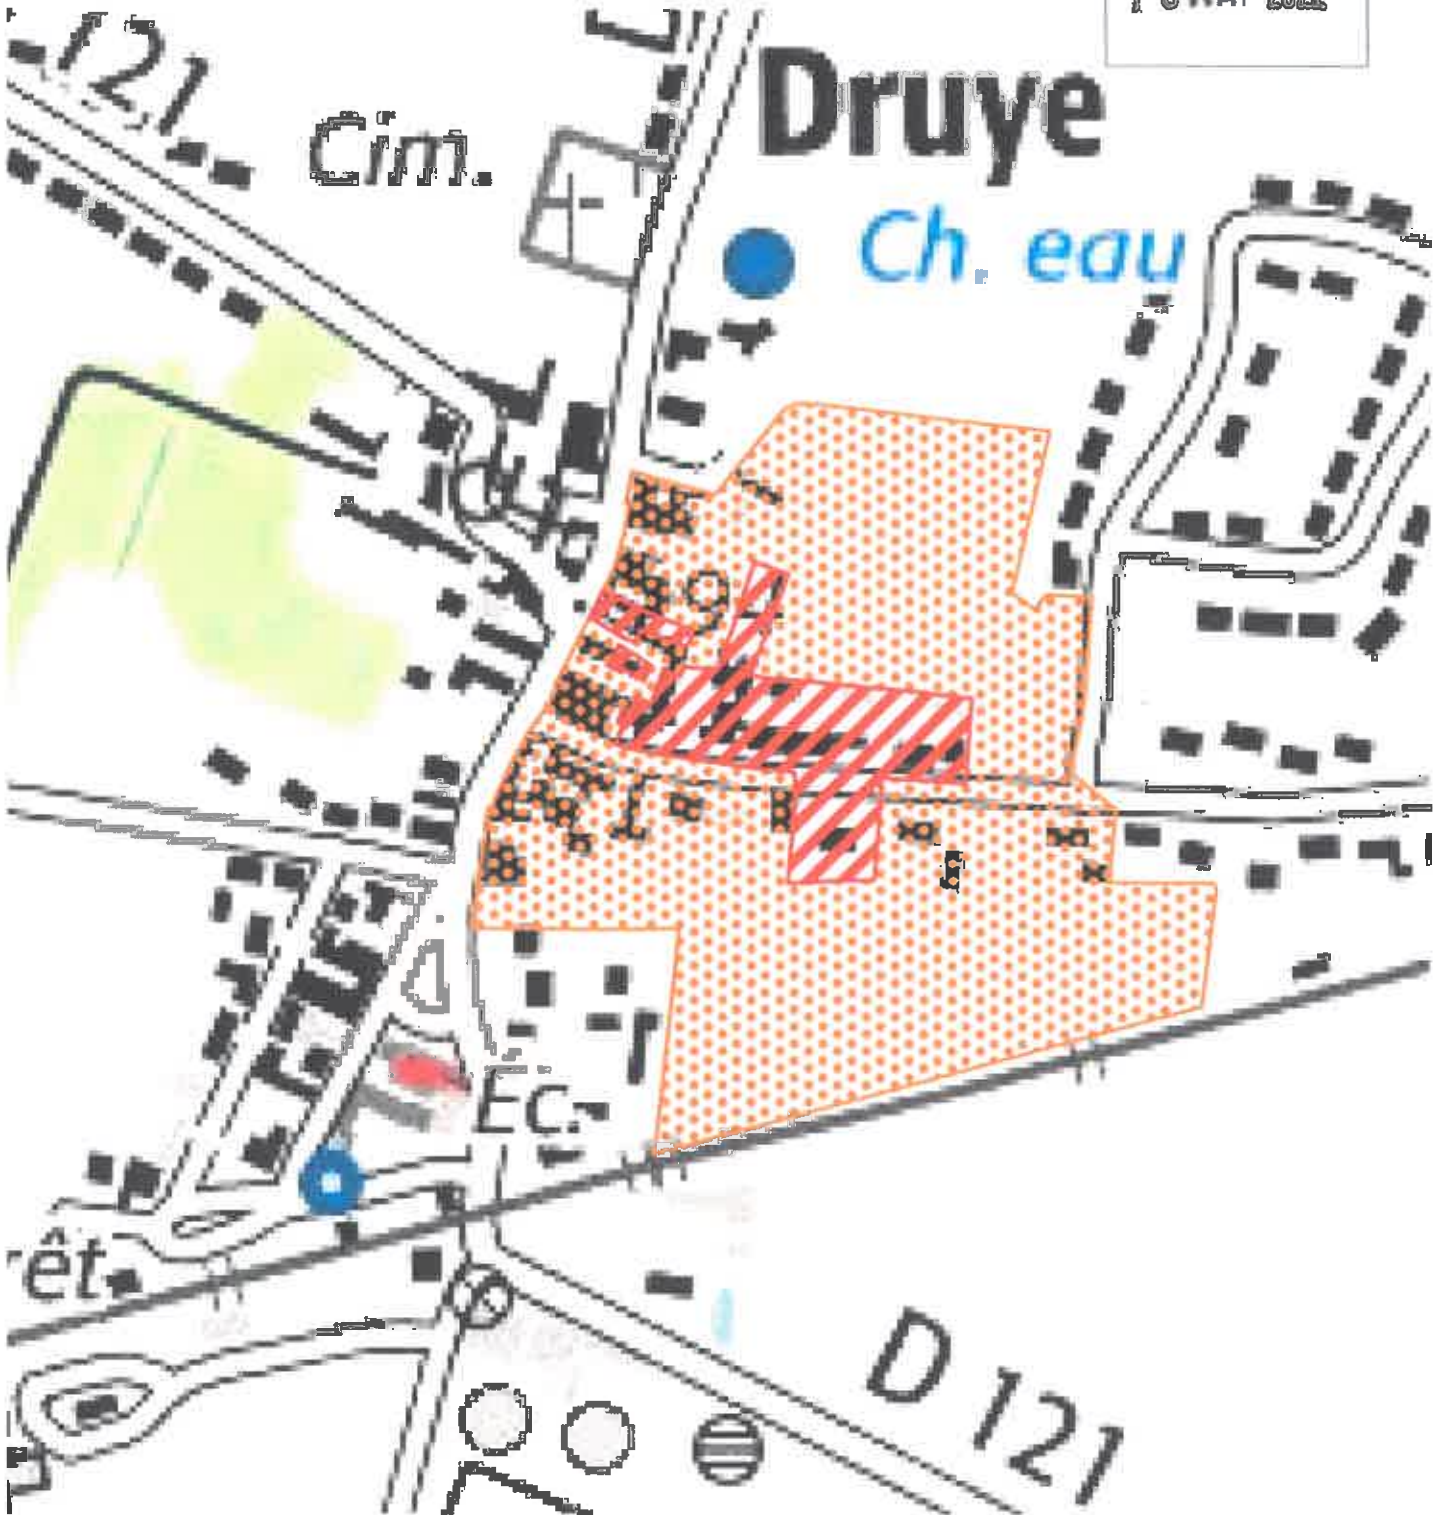

Zones contaminées par les termites ou susceptibles de l'être

DRUYE

Annexé à
l'arrêté
préfectoral
du

16 MAI 2022

Plan de situation

Légende

Zonage

-  susceptible de l'être
-  Contaminé

Echelle: 1/3000